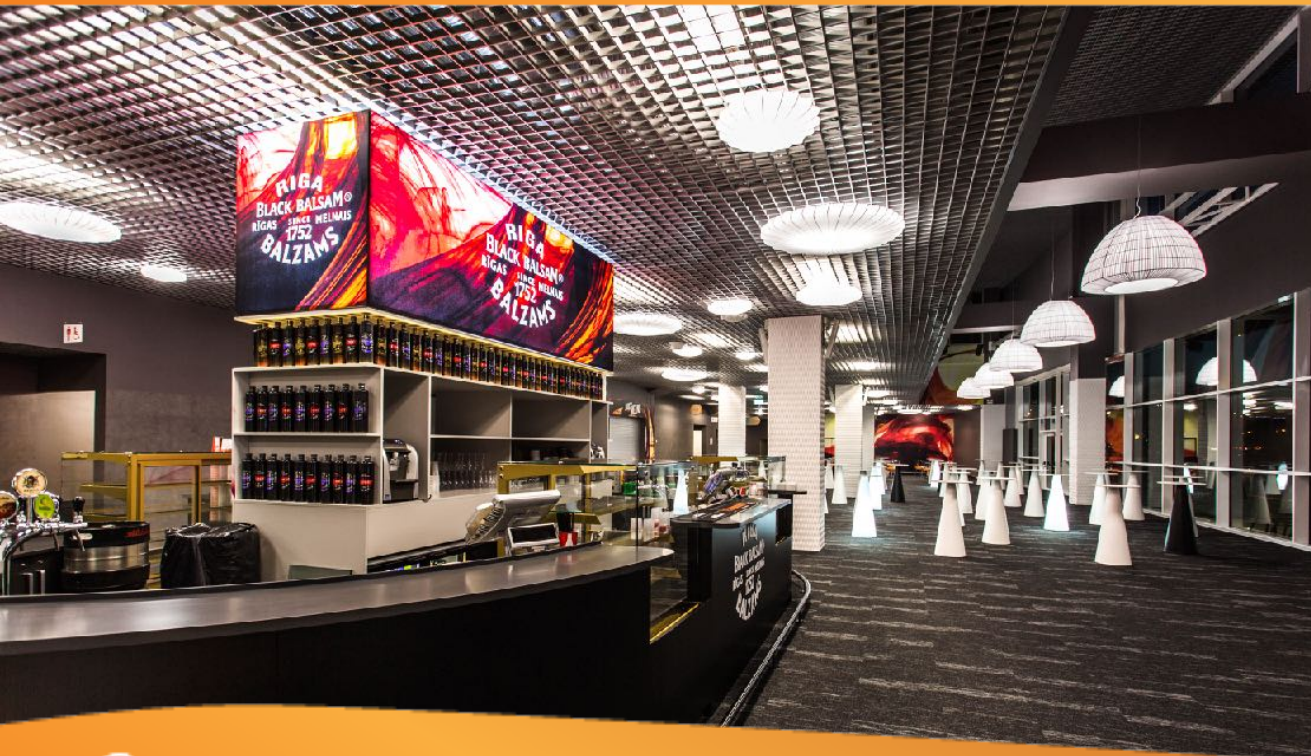

AMBER BIZNESA KLUBS