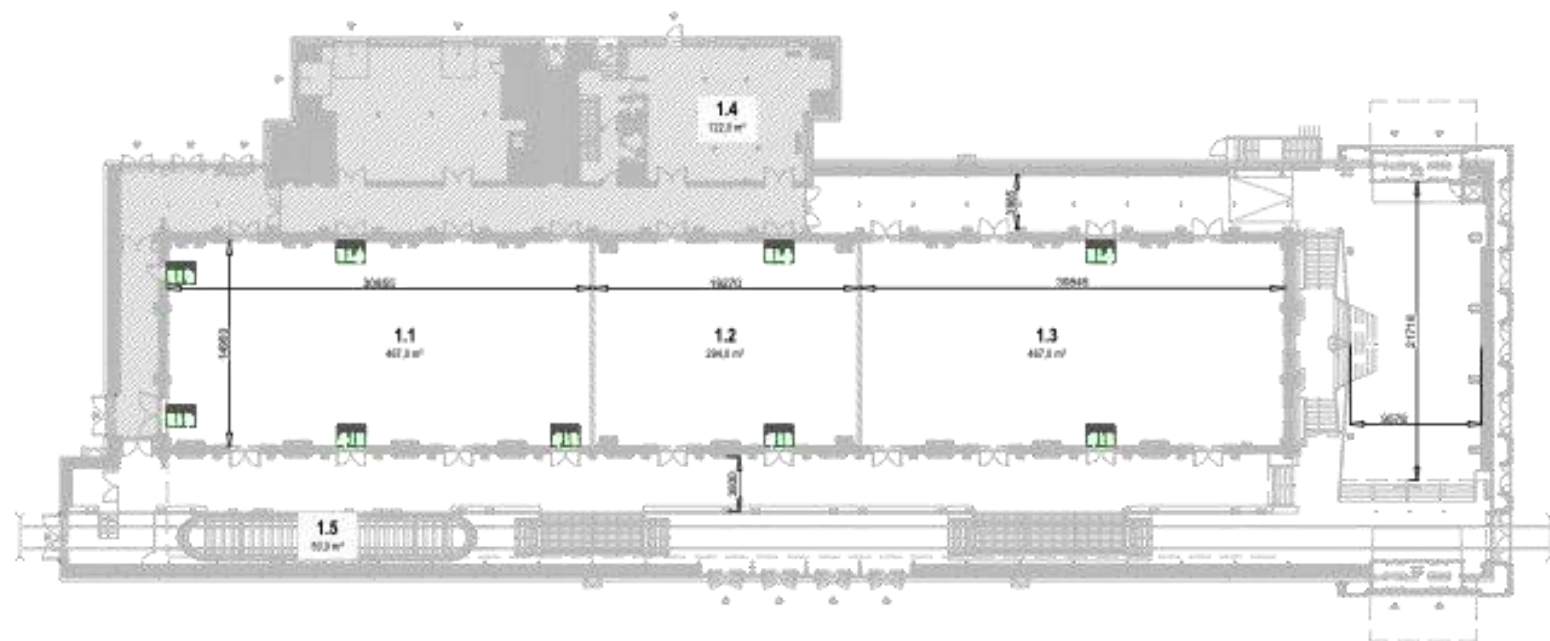

hanzas
perons

LATVIJAS
PĀSĀKUMU
FORUMS
WWW.PASAKUMUFORUMS.LV

hanzas
perons

1. un 2. stāva plāns

Rietumu fasāde, skats no Hanzas un P.Brieža ielu krustojuma

Zāles kapacitāte

hanzas perons

LATVIJAS
PĀSĀKUMU
FORUMS
WWW.PASAKUMUFORUMS.LV