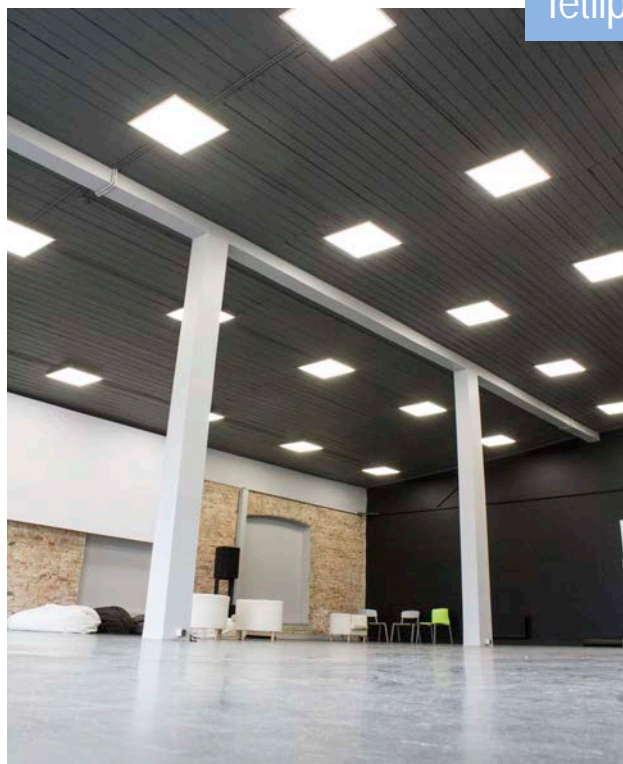

Jaunums

Teātra studija

www.h2o6.lv

RISEBA Arhitektūras mediju centrs H2O 6, Durbes iela 4

Jaunums

Teātra studija

Telpas platība: 205 m²
Telpas augstums: 4.2 - 5.9 m
Ietilpība: 120 - 150 cilvēki

www.h2o6.lv