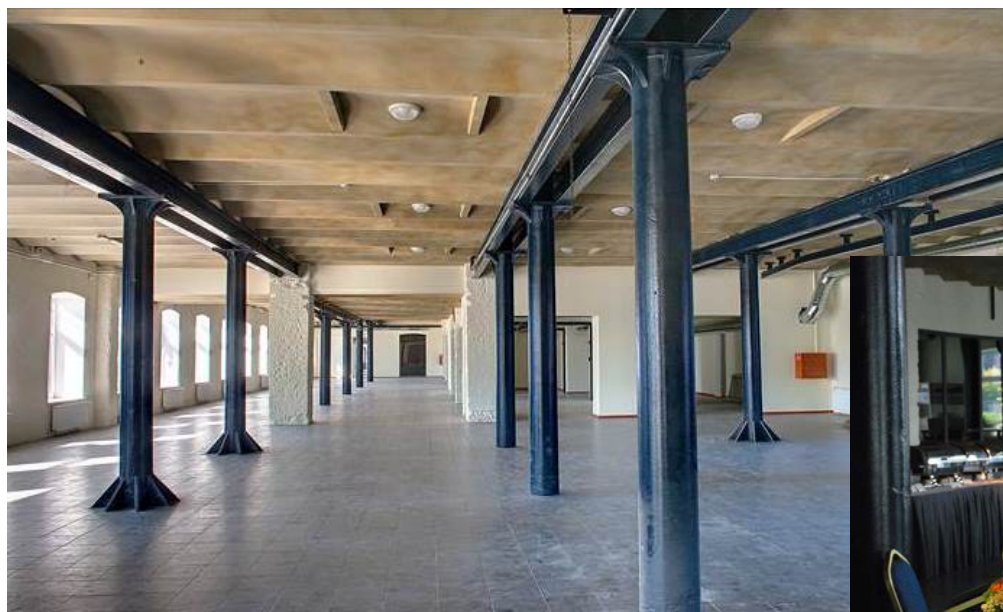

Lielā izstāžu zāle

Telpas platība: 280 m² (18.2 m x 15.4 m)
Telpas augstums: 4.6 - 6.9 m
Ietilpība: 250- 300 cilvēki

www.h2o6.lv

RISEBA Arhitektūras mediju centrs H2O 6, Durbes iela 4

Video studija

Telpas platība: 288 m² (16 050 m x 17 940 m)
Telpas augstums: 6.8 - 9.3 m
Ietilpība: 250- 300 cilvēki

www.h2o6.lv

Mazā izstāžu zāle

Telpas platība: 130 m²
Telpas augstums: 4.6 - 6.9 m
Ietilpība: 60 - 80 cilvēki

www.h2o6.lv

RISEBA Arhitektūras mediju centrs H2O 6, Durbes iela 4

Foajē

www.h2o6.lv

RISEBA Arhitektūras mediju centrs H2O 6, Durbes iela 4

Jaunums

Teātra studija

www.h2o6.lv

RISEBA Arhitektūras mediju centrs H2O 6, Durbes iela 4

Jaunums

Teātra studija

Telpas platība: 205 m²
Telpas augstums: 4.2 - 5.9 m
Ietilpība: 120 - 150 cilvēki

www.h2o6.lv

RISEBA Arhitektūras mediju centrs H2O 6, Durbes iela 4

Jaunums

Teātra studija

www.h2o6.lv

Jaunums

Teātra studija

Tehniskie risinājumi:

- skaņa – RCF, BOSE, Alen&heat u.c;
- gaisma - KLAYPAKY, HIGLITE, ETC, Selecon, Avolites u.c.;
- projekcijas - EPSON u.c.;
- skatuvju konstrukcijas;
- mēbeles;
- dekorācijas;
- apkalpošana.