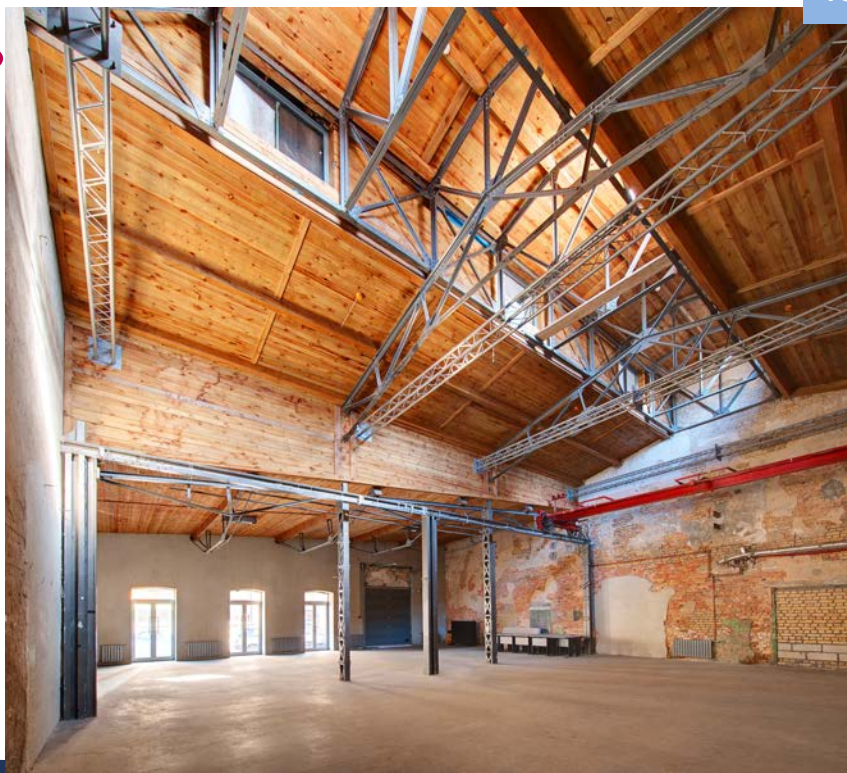

RISEBA Arhitektūras un mediju centrs H2O 6

Durbes iela 4, Rīga

www.h2o6.lv

Atrašanās vieta un infrastruktūra

www.h2o6.lv

RISEBA Arhitektūras mediju centrs H2O 6, Durbes iela 4

Telpu izvietojums

www.h2o6.lv

Lielā izstāžu zāle

Telpas platība: 280 m² (18.2 m x 15.4 m)
Telpas augstums: 4.6 - 6.9 m
Ietilpība: 250- 300 cilvēki

www.h2o6.lv

RISEBA Arhitektūras mediju centrs H2O 6, Durbes iela 4

Video studija

Telpas platība: 288 m² (16 050 m x 17 940 m)
Telpas augstums: 6.8 - 9.3 m
Ietilpība: 250- 300 cilvēki

www.h2o6.lv

Mazā izstāžu zāle

Telpas platība: 130 m²
Telpas augstums: 4.6 - 6.9 m
Ietilpība: 60 - 80 cilvēki

www.h2o6.lv

RISEBA Arhitektūras mediju centrs H2O 6, Durbes iela 4

Foajē

www.h2o6.lv

RISEBA Arhitektūras mediju centrs H2O 6, Durbes iela 4

www.h2o6.lv

Jaunums

Multifunkcionālā halle

Telpas platība: 900 m²
Telpas augstums: 6 – 7,5 m
Ietilpība: 700 - 800 cilvēki

Jaunums

Multifunkcionālā halle

Tehniskie risinājumi:

- skaņa – RCF, BOSE, Alen&heat u.c;
- gaisma - KLAYPAKY, HIGLITE, ETC, Selecon, Avolites u.c.;
- projekcijas - EPSON;
- skatuvju konstrukcijas;
- mēbeles;
- dekorācijas;
- apkalpošana;
- pilns pasākuma cikls.