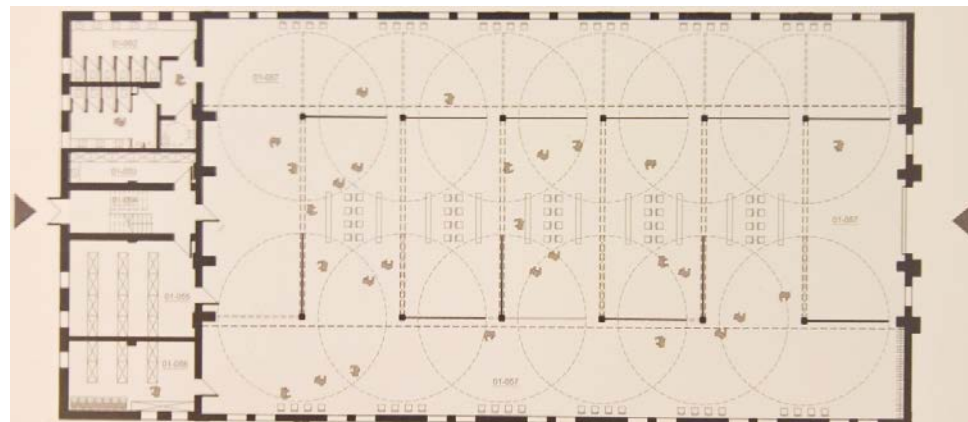

Lielā izstāžu zāle

Telpas platība: 280 m² (18.2 m x 15.4 m)
Telpas augstums: 4.6 - 6.9 m
Ietilpība: 250- 300 cilvēki

www.h2o6.lv

RISEBA Arhitektūras mediju centrs H2O 6, Durbes iela 4

Video studija

Telpas platība: 288 m² (16 050 m x 17 940 m)
Telpas augstums: 6.8 - 9.3 m
Ietilpība: 250- 300 cilvēki

www.h2o6.lv

Mazā izstāžu zāle

Telpas platība: 130 m²
Telpas augstums: 4.6 - 6.9 m
Ietilpība: 60 - 80 cilvēki

www.h2o6.lv

RISEBA Arhitektūras mediju centrs H2O 6, Durbes iela 4

Foajē

www.h2o6.lv

RISEBA Arhitektūras mediju centrs H2O 6, Durbes iela 4

Jaunums

Teātra studija

www.h2o6.lv

RISEBA Arhitektūras mediju centrs H2O 6, Durbes iela 4

Jaunums

Teātra studija

Telpas platība: 205 m²
Telpas augstums: 4.2 - 5.9 m
Ietilpība: 120 - 150 cilvēki

www.h2o6.lv

www.h2o6.lv

Jaunums

Multifunkcionālā halle

Telpas platība: 900 m²
Telpas augstums: 6 – 7,5 m
Ietilpība: 700 - 800 cilvēki

Jaunums

Multifunkcionālā halle

Tehniskie risinājumi:

- skaņa – RCF, BOSE, Alen&heat u.c;
- gaisma - KLAYPAKY, HIGLITE, ETC, Selecon, Avolites u.c.;
- projekcijas - EPSON;
- skatuvju konstrukcijas;
- mēbeles;
- dekorācijas;
- apkalpošana;
- pilns pasākuma cikls.