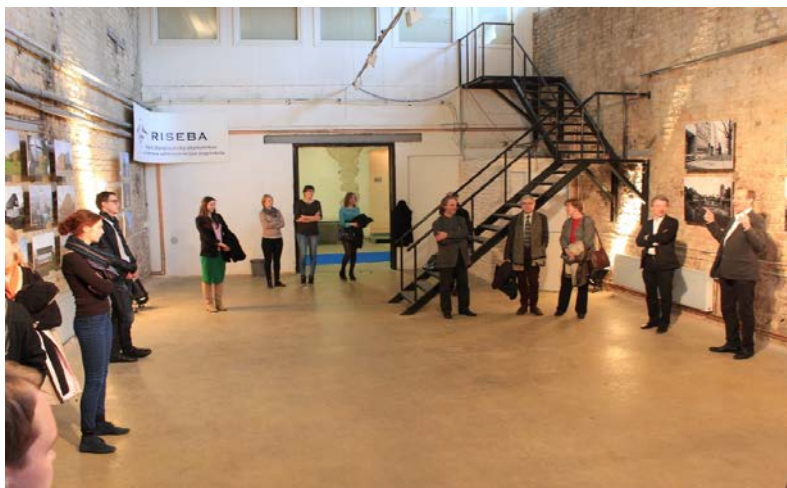

Mazā izstāžu zāle

Telpas platība: 130 m²
Telpas augstums: 4.6 - 6.9 m
Ietilpība: 60 - 80 cilvēki

www.h2o6.lv

RISEBA Arhitektūras mediju centrs H2O 6, Durbes iela 4