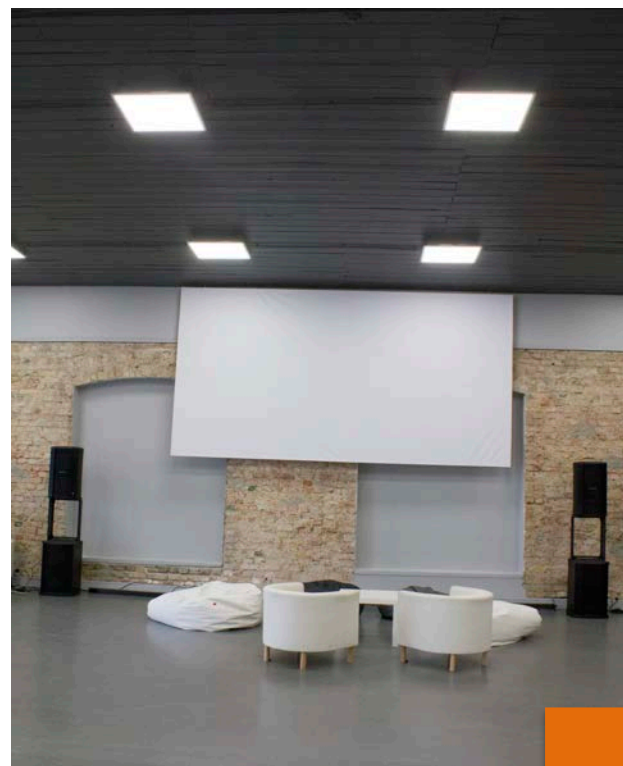

Jaunums

Teātra studija

www.h2o6.lv