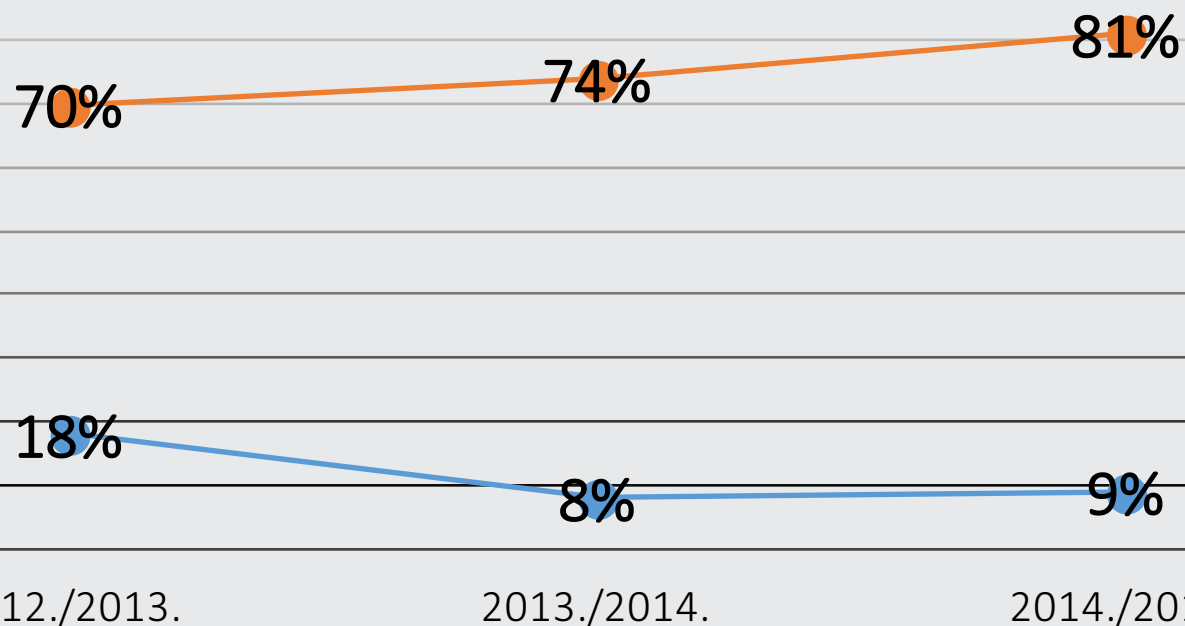

LATVIJAS PASĀKUMU FORUMS

WWW.PASAKUMUFORUMS.LV

LKA LKK studiju programmas "Mākslas institūciju pārvaldība" absolventu nodarbinātība

● Meklē darbu

● Strādā Kultūras nozarē un/vai apgūtajā specialitātē

info@pasakumuforums.lv

Ventspils,
30. marts - 1. aprīlis

LATVIJAS
PASĀKUMU
FORUMS
WWW.PASAKUMUFORUMS.LV